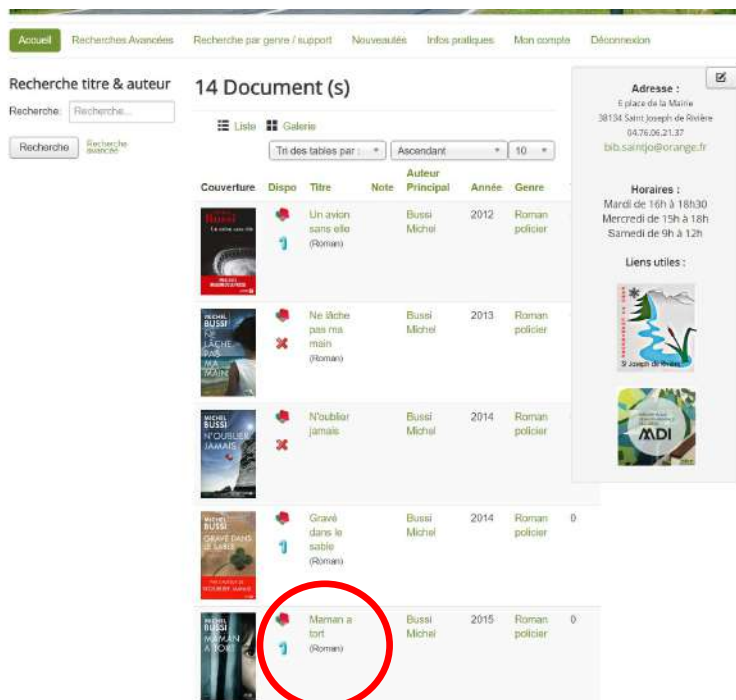

Je sélectionne un livre et clique
sur le titre, ici « Maman a tort »

1 / livre disponible
X / livre déjà emprunté mais reservable