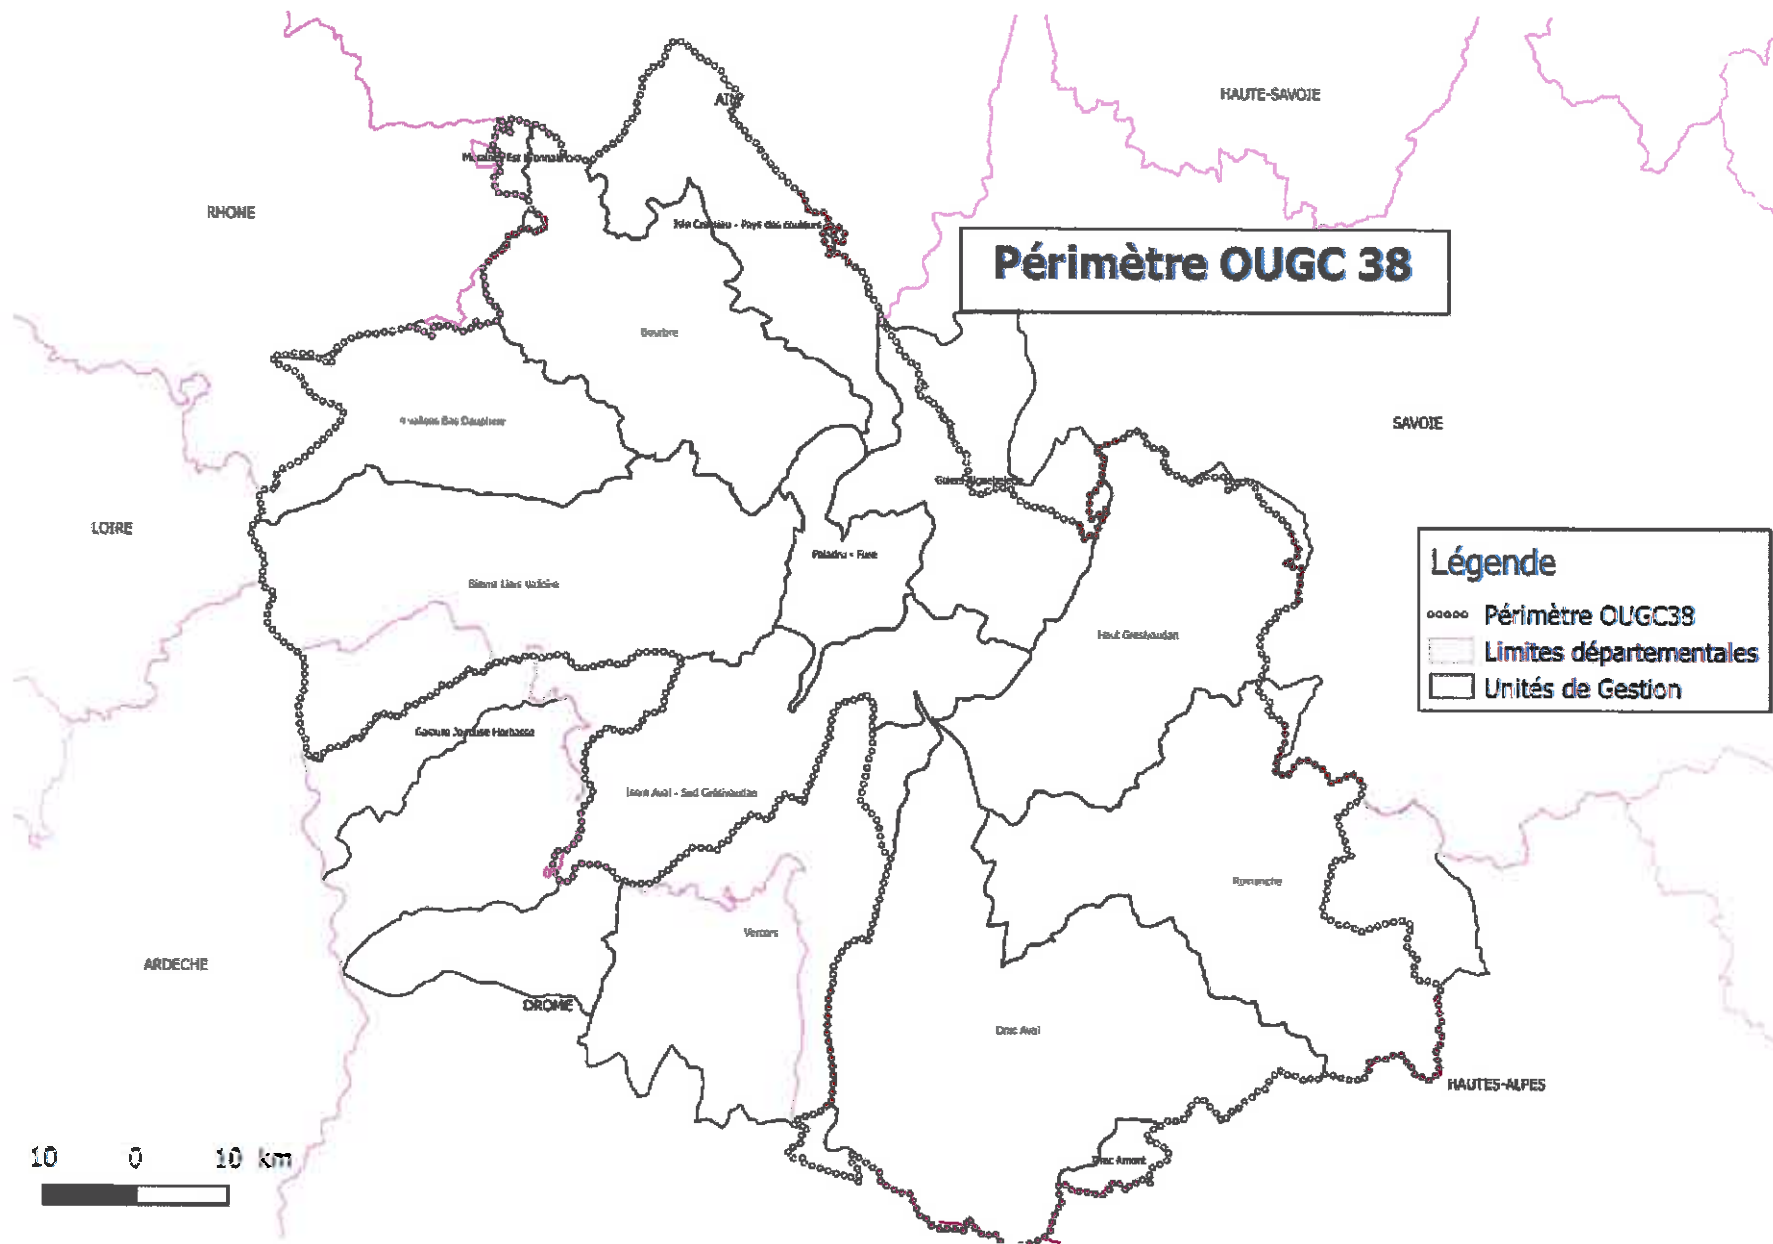

Ce périmètre, figurant sur la carte en annexe au présent arrêté, touche pour tout ou partie 511 communes du département de l'Isère ainsi que 13 communes du département de la Drôme dont la liste est en annexe du présent arrêté.

Fait à Valence, le - 9 NOV. 2017
Le Préfet de la Drôme

Eric SPITZ

Fait à Grenoble, le 20 NOV. 2017
Le Préfet de l'Isère

Lionel BEFFRE

ANNEXE 1 – CARTE DU PÉRIMÈTRE DE L'OUGC38

ANNEXE de l'arrêté inter-préfectoral n°26-2017-11-09-002 (Drôme) du 09 novembre 2017 et N°38-2017-11-20-008 (Isère) en date du 20 novembre 2017, modifiant le périmètre de l'organisme unique de gestion collective des prélèvements d'eau à usage agricole, pour le département de l'Isère